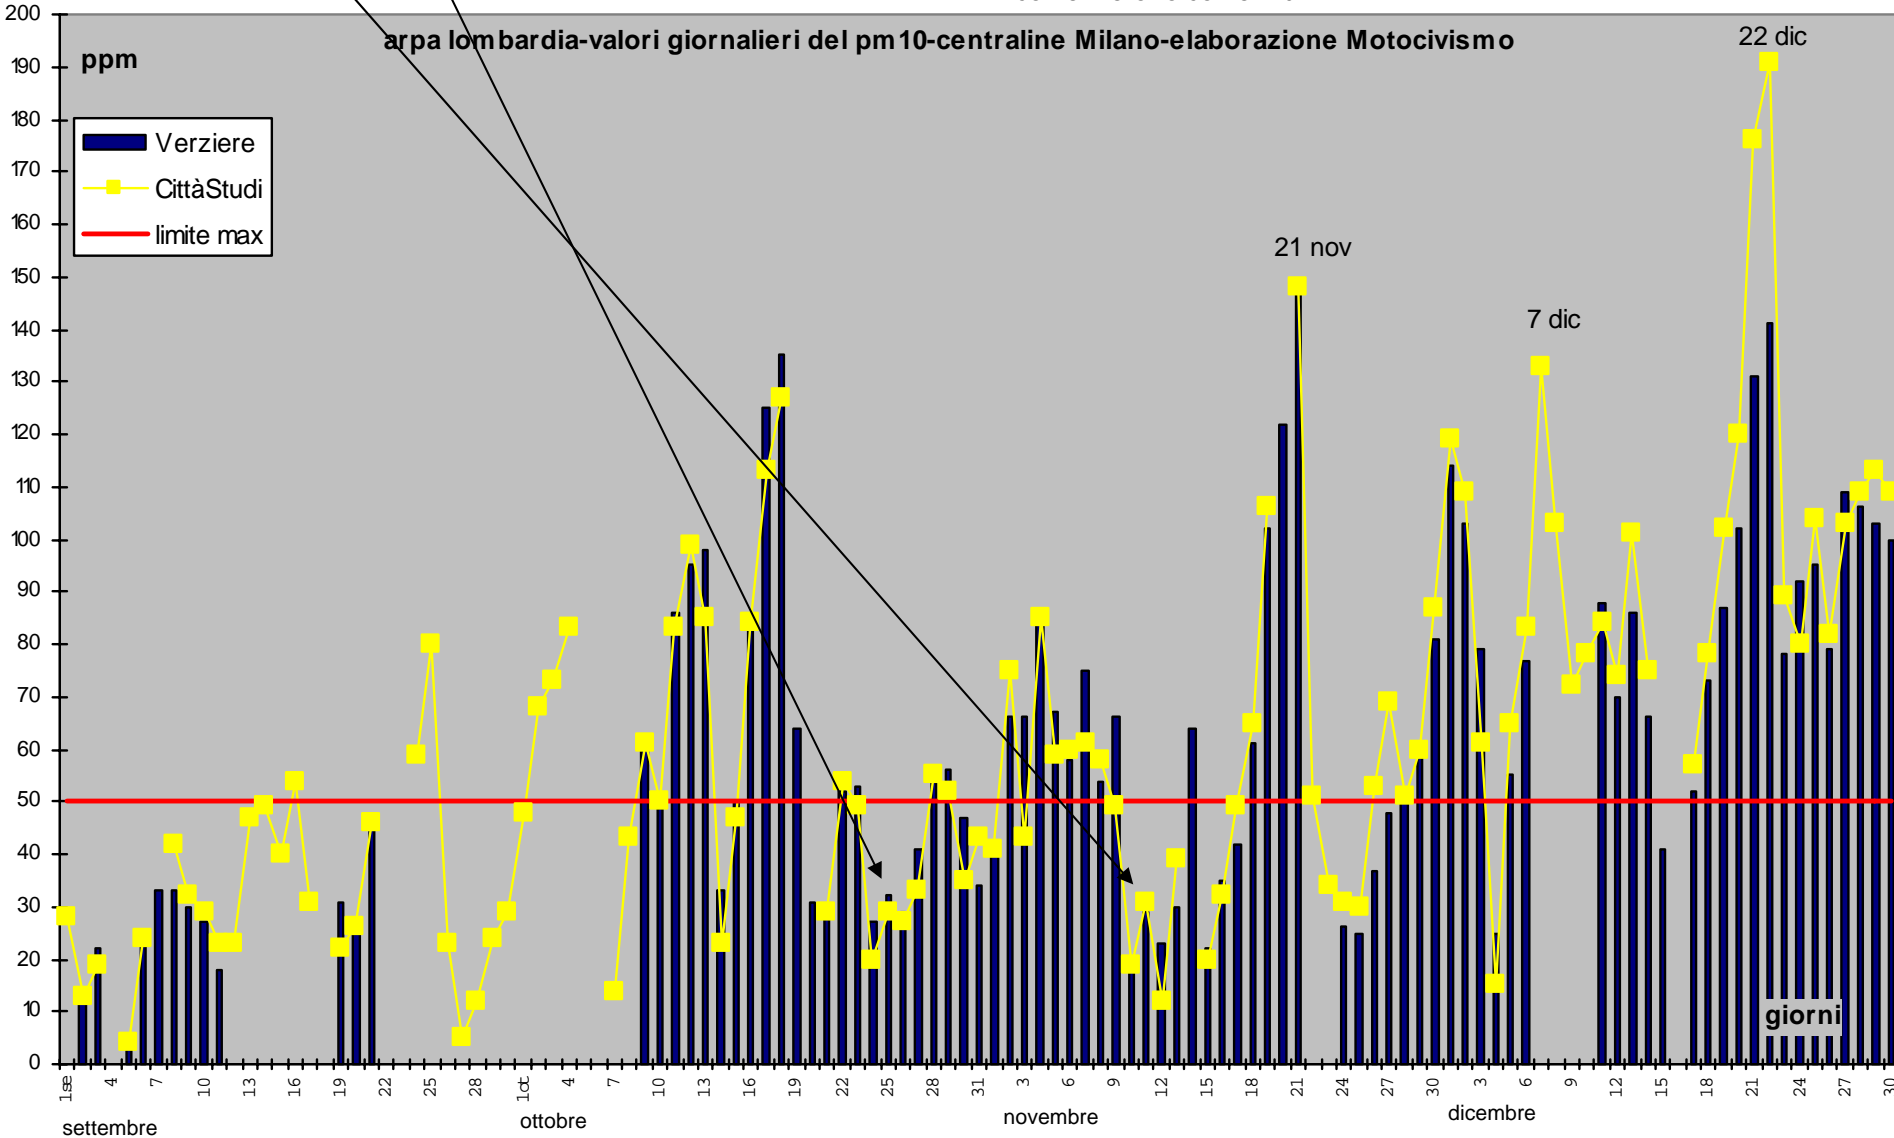

15 ottobre: accensione riscaldamenti

24,25 e 26 ottobre: pioggia e vento

30 ottobre pioggia

9-10-12 novembre vento forte

7 dicembre: fiera o bei o bei

10-11-12 dicembre: sciopero camionisti

I dati mancanti sono indicati sulle tabelle Arpa come "zero" o come "nd"

arpa lombardia-valori giornalieri del pm10-centraline Milano-elaborazione Motocivismo

15 ottobre: accensione riscaldamenti

24,25 e 26 ottobre: pioggia e vento

30 ottobre pioggia

9-10-12 novembre vento forte

7 dicembre: fiera o bei o bei

10-11-12 dicembre: sciopero camionisti

I dati mancanti sono indicati sulle tabelle Arpa come "zero" o come "nd"